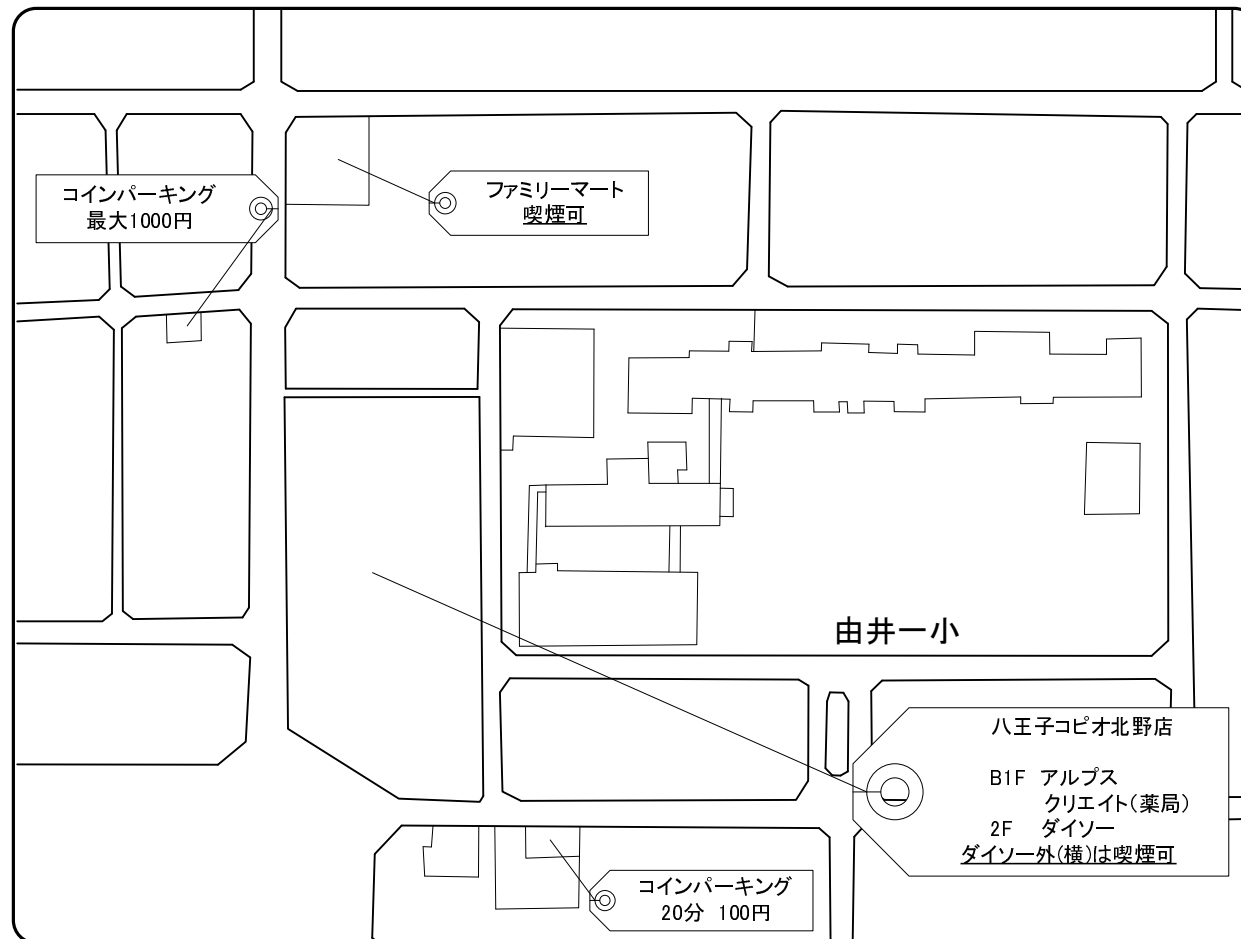

由井一小でのアップ、喫煙場所、周辺コインパーキングについて

- ・ 学校内、及び学校周辺道路、アルプス駐輪場は**禁煙**です。
道路を広がって歩いたり、路上での喫煙はご遠慮願います。
喫煙される方はファミリーマート前、ダイソー外(横)でお願いします。
- ・ 学校周辺道路で路上駐車をしないようお願いします。
- ・ 校庭ではアップをしないでください。

※ コインパーキングの料金は参考です。現地でお確かめください。

北野駅南口 コインパーキング

*1 北野駅北口ロータリー道順