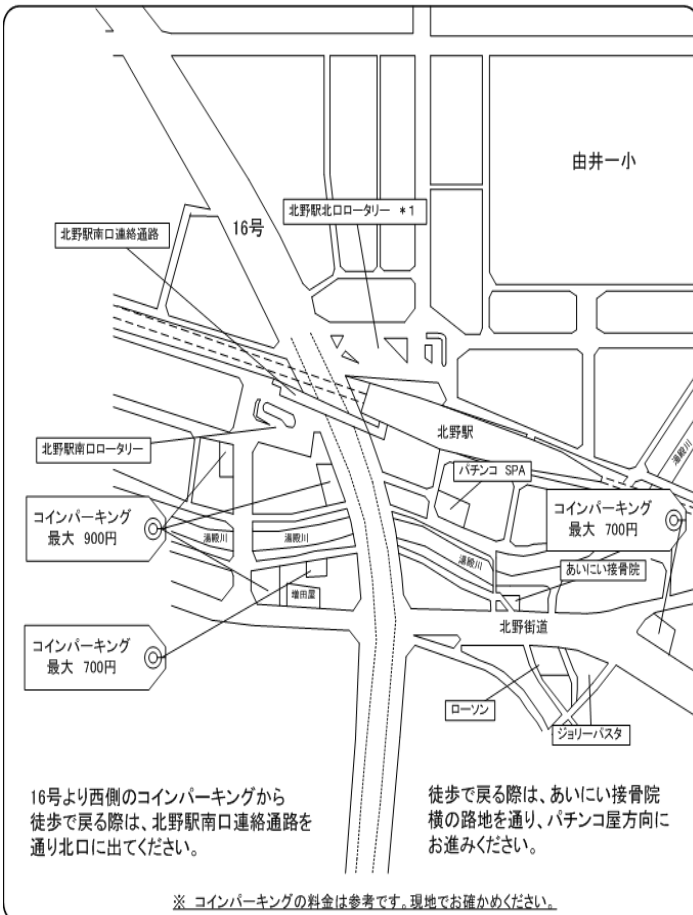

由井一小でのアップ、喫煙場所、周辺コインパーキングについて

・ 学校内、及び学校周辺は禁煙です。
喫煙される方はサンクス前、ファミリーマート前、ダイソー外(横)をお願いします。

・ 校庭ではアップをしないでください。

※ コインパーキングの料金は参考です。現地でお確かめください。

北野駅南口 コインパーキング

*1 北野駅北口ロータリー道順