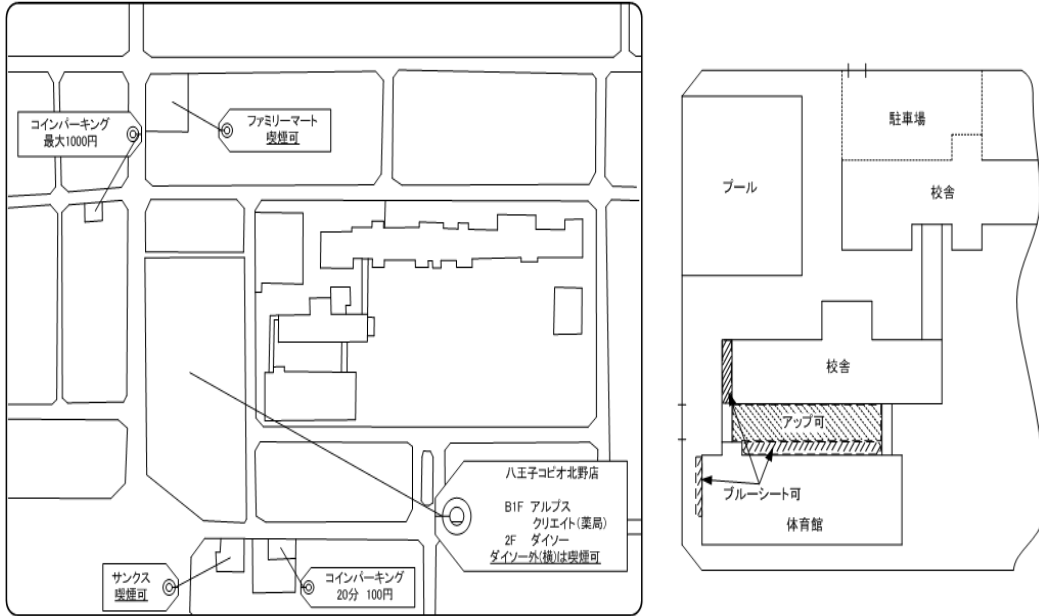

由井一小でのアップ、喫煙場所、周辺コインパーキングについて

・ 学校内、及び学校周辺は禁煙です。
喫煙される方はサンクス前、ファミリーマート前、ダイソー外(横)をお願いします。

・ 校庭ではアップをしないでください。

※ コインパーキングの料金は参考です。現地でお確かめください。

北野駅南口 コインパーキング

*1 北野駅北口ロータリー道順