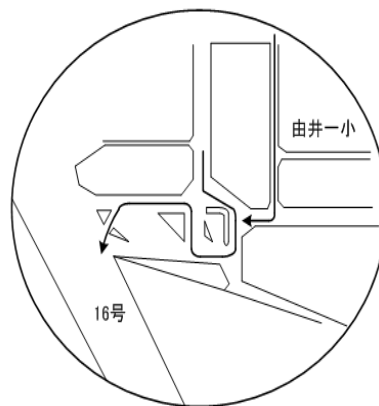

由井一小でのアップ、喫煙場所、周辺コインパーキングについて

・ 学校内、及び学校周辺は禁煙です。
喫煙される方はサンクス前、ファミリーマート前、ダイソー外(横)をお願いします。

・ 校庭ではアップをしないでください。

※ コインパーキングの料金は参考です。現地でお確かめください。

北野駅南口 コインパーキング

*1 北野駅北口ロータリー道順